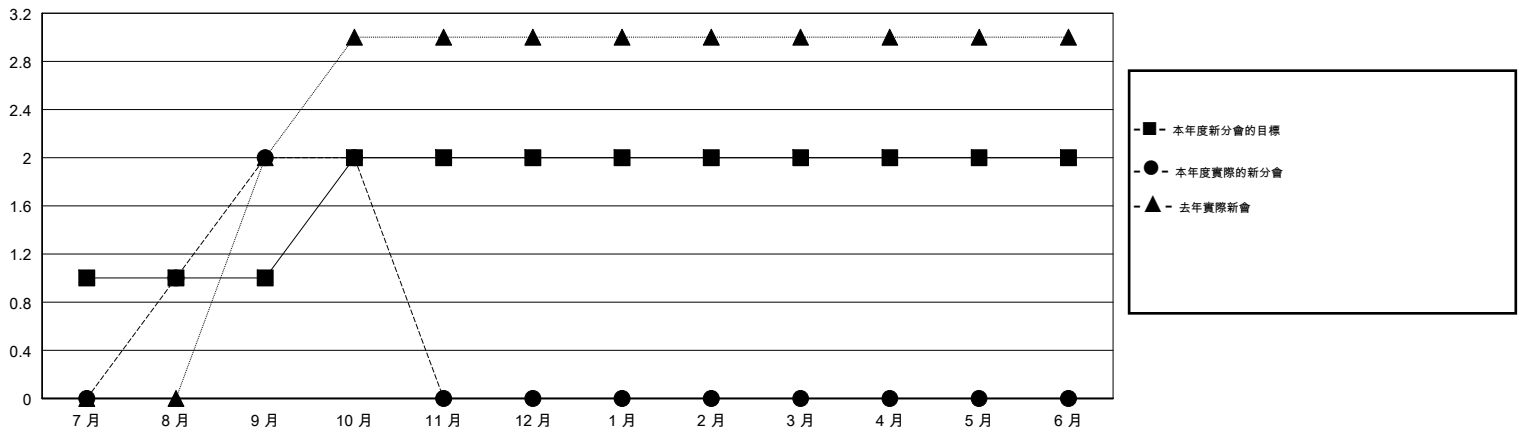

# MONTHLY MEMBERSHIP PROGRESS REPORT

District 300C1

Results as of: 10/31/2018

GMT: PEI-JEN CHEN

地點 REP OF CHINA

GMT憲章區

分會			
成果 2018-2019			
季	新分會目標	新會	會員流失的分會
7月/8月/9月	1	2	0
10月/11月/12月	1	0	0
1月/2月/3月	0	0	0
4月/5月/6月	0	0	0

位會員@每位須繳			
成果 2018-2019			
季	會員淨增長目標	實際會員增長數	實際退會會員 (包括轉會)
7月/8月/9月	150	551	33
10月/11月/12月	0	18	1
1月/2月/3月	-60	0	0
4月/5月/6月	-30	0	0

目標與實際新會累積

目標和實際會員累積

已取消的分會: 0

57 CLUBS OF 72 增添1位或以上的新會員

性別分佈

男 2,642 (62.62%)  
 女 1,577 (37.38%)  
 年度女性會員百分比目標: 10%