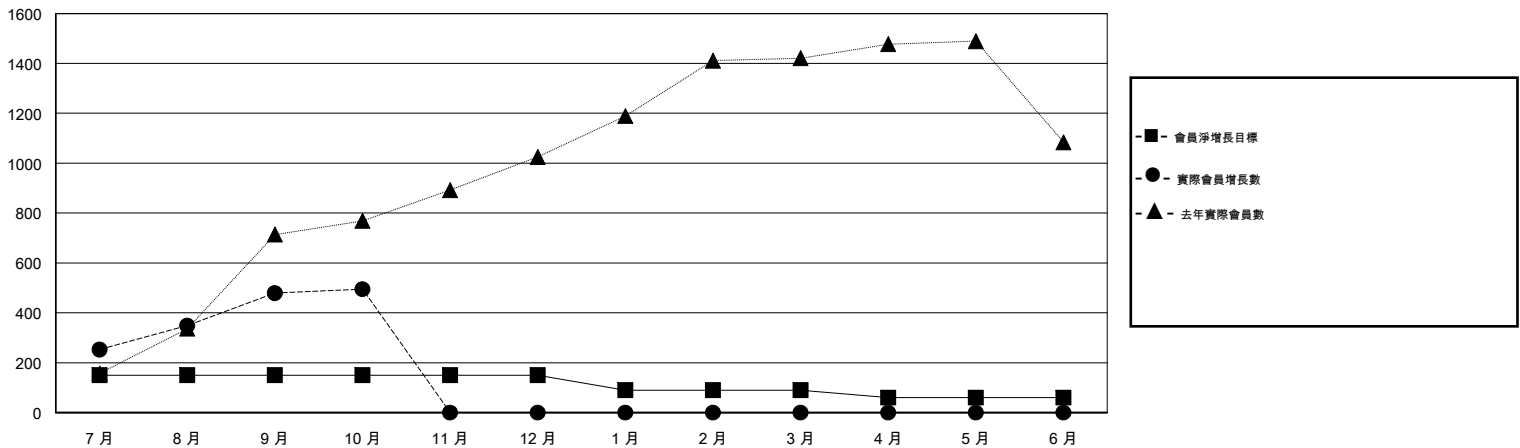

# MONTHLY MEMBERSHIP PROGRESS REPORT

District 300C1

Results as of: 10/31/2018

GMT: PEI-JEN CHEN

地點 REP OF CHINA

GMT憲章區

分會			
成果 2018-2019			
季	新分會目標	新會	會員流失的分會
7月/8月/9月	1	2	0
10月/11月/12月	1	0	0
1月/2月/3月	0	0	0
4月/5月/6月	0	0	0

位會員@每位須繳			
成果 2018-2019			
季	會員淨增長目標	實際會員增長數	實際退會會員 (包括轉會)
7月/8月/9月	150	551	33
10月/11月/12月	0	18	1
1月/2月/3月	-60	0	0
4月/5月/6月	-30	0	0

目標與實際新會累積

目標和實際會員累積

已取消的分會: 0

57 CLUBS OF 72 增添1位或以上的新會員

性別分佈

男 2,642 (62.62%)  
 女 1,577 (37.38%)  
 年度女性會員百分比目標: 10%